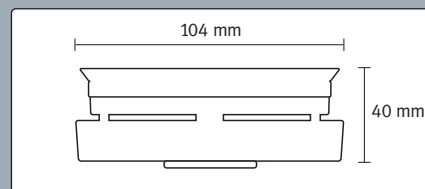

Kompakte Bauform

Ihr Fachhändler für zuverlässigen Brand- und CO-Schutz: